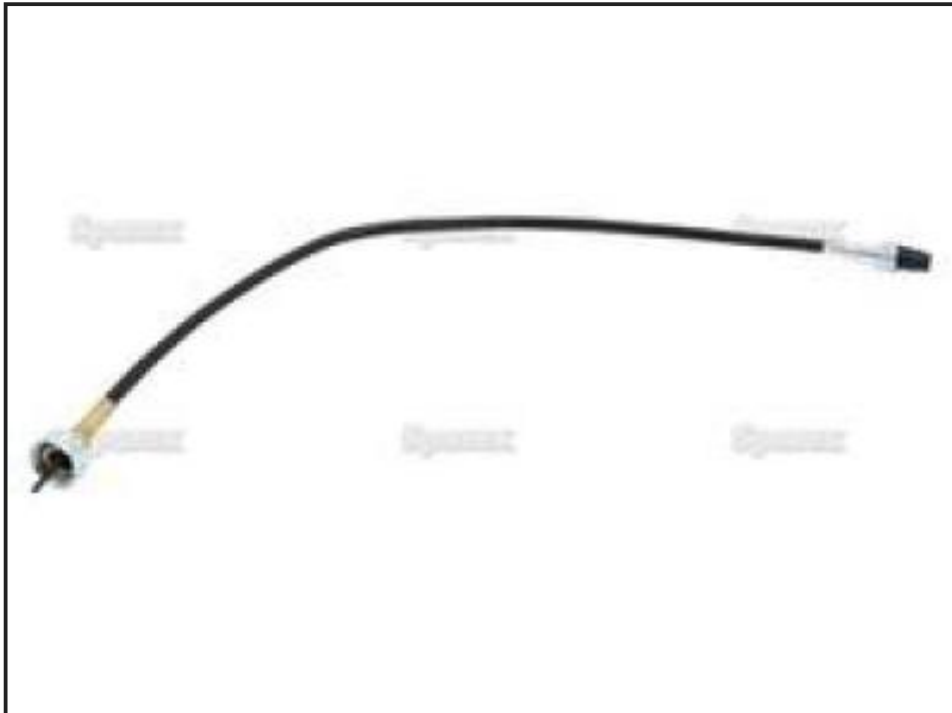

MF35 3 Cyl Tractor meter cable (

£12.00

Drive Cable - Total Length mm: 632, Outer Cable Length mm: 592

Product Details	
<i>Category/Type</i>	<i>MF35 Transmission</i>
<i>Make</i>	<i>MF35 3 Cyl</i>
<i>Model</i>	<i>Tractor meter cable (</i>
<i>Year</i>	-
<i>Hours</i>	-